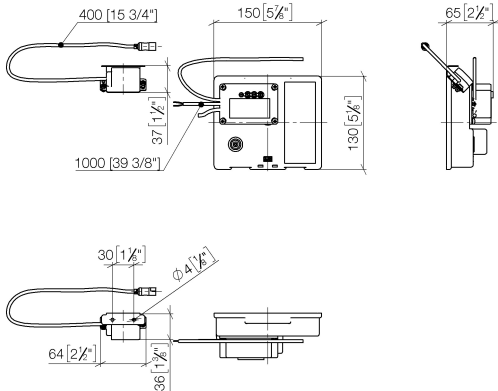

### Benötigtes Zubehör

**eSET Touchfree  
Waschtischbatterie mit  
Temperatureinstellung zur  
Kombination mit Wandarmaturen -**

35 741 970 90

- Max. Einbautiefe 125 mm
- Min. Einbautiefe 90 mm

### Empfohlenes Zubehör

**Verlängerung für Touchfree 500  
mm -**

12 765 970 90

**SYMETRICS eSET Touchfree Waschtischbatterie ohne Ablaufgarnitur mit  
Temperatureinstellung - Chrom**

ST 010 205 2080  
mm [inches]

## SYMETRICS eSET Touchfree Waschtischbatterie ohne Ablaufgarnitur mit Temperatureinstellung - Chrom

---

ST 010 205 2980

- Ausladung 185 mm
- starrer Auslauf
- runder luftangereicherter Strahl
- Bohrungsdurchmesser 37 mm
- Rosette 60 x 60 mm
- Anschluss 1/2"
- Steckanschluss-Montage
- Durchfluss max. 7 l/min
- bleifrei