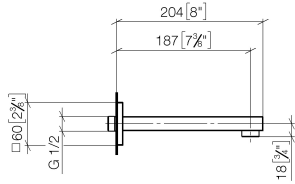

### Empfohlenes Zubehör

---

**UP-Wandwinkel -**

35 085 970 90

- Max. Einbautiefe 163 mm
- Min. Einbautiefe 90 mm

# SYMETRICS eSET Touchfree Waschtischbatterie ohne Ablaufgarnitur mit Temperatureinstellung - Chrom

ST 010 205 2080  
mm [inches]