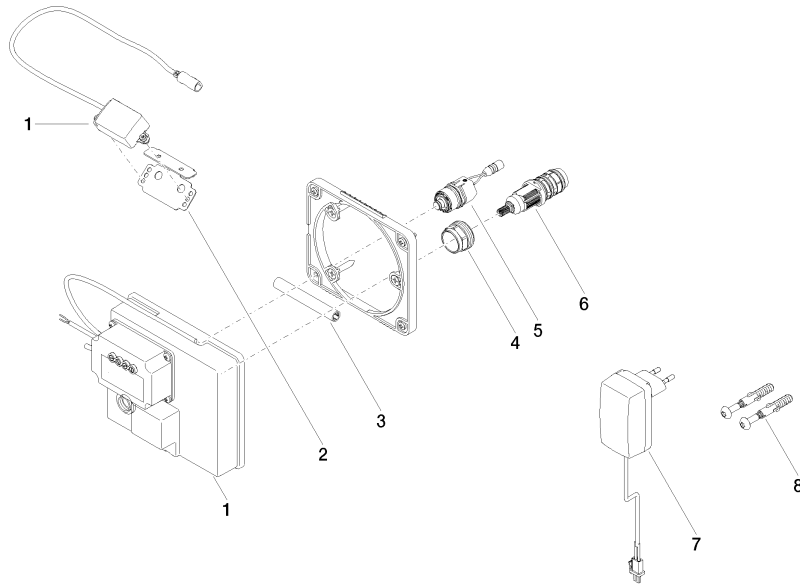

**SYMETRICS eSET Touchfree Waschtischbatterie ohne Ablaufgarnitur mit
Temperatureinstellung - Chrom**

ST 010 205 2980

Ersatzteilstückliste

Nr.	Artikelnummer	Benennung	Verbaumenge	Lieferzeit
1	90 10 01 177 00 90	Elektrozubehoer	1	2
2	90 17 20 199 00 90	Halter	1	2
3	90 23 01 124 00 90	Huelse	1	2
4	09 23 10 129 90	Mutter	1	2
5	04 30 50 079 00 90	Ventil	1	2
6	90 15 02 013 00 90	Kartusche	1	2
7	04 10 01 246 00 90	Elektrozubehoer	1	2
8	04 30 31 024 01 90	Befestigungssatz	1	2