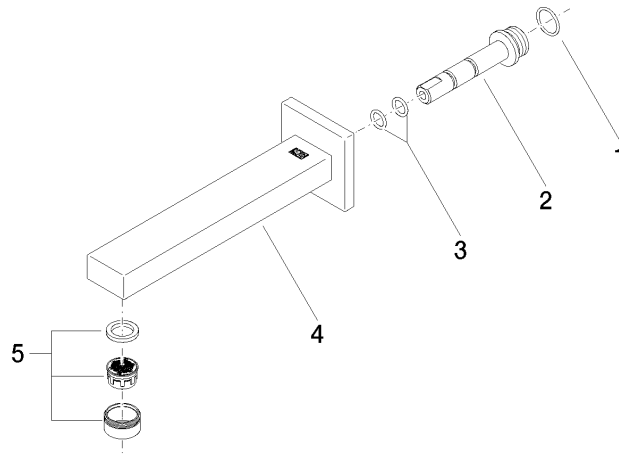

# SYMETRICS eSET Touchfree Waschtischbatterie ohne Ablaufgarnitur mit Temperatureinstellung - Chrom

ST 010 205 2080  
mm [inches]

## Durchflussdiagramm

## Zertifikate

LGA\_18592.

WRAS\_1904065.

**SYMETRICS eSET Touchfree Waschtischbatterie ohne Ablaufgarnitur mit  
Temperatureinstellung - Chrom**

ST 010 205 2980

**Ersatzteilstückliste**

Nr.	Artikelnummer	Benennung	Verbaumenge	Lieferzeit
1	09 14 10 053 90	Dichtung	1	2
2	09 24 04 135 90	Nippel	1	2
3	09 14 10 008 90	Dichtung	2	2
4	90 11 68 004 00-00	Auslauf	1	10
5	90 23 01 029 02-00	Luftsprudler	1	10